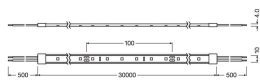

Specificaties Ledvance LED Strip Value 27.5W 2740lm 24v - 840 Koel Wit | 30M/10mm

[Bekijk product](#)

Algemene informatie

Artikelnummer	251152
EAN	4058075597471
Merk	Ledvance
Fabrikantnaam	LED STRIP VALUE-600 30 meter reel -600/840/30/IP65
Lampdirect All-in garantie	3 jaar
Levensduur (uur)	20000

Technische Informatie

Techniek	LED
Watt	27.5
Netspanning (Volt)	24
Dimbaar	Niet Dimbaar
Kleurcode	840 Koel Wit
Lichtkleur (Kelvin)	4000 Koel Wit
Lichtkleur	Wit
Kleurweergave (Ra)	80-89 - Goede kleurweergave
Kleurinstelling	Enkele kleur
Lichtopbrengst (Lumen)	2740
Lumen Watt Verhouding (Lm/W)	94
IP-Waarde	IP65 - Stof- en Waterdicht

Type product LED Strips

Lamp Informatie

Led's per meter 60

Product Serie LED STRIP VALUE-600 30 meter reel

Afmetingen

Lengte (mm) 30000

Breedte (mm) 10

Hoogte (mm) 4